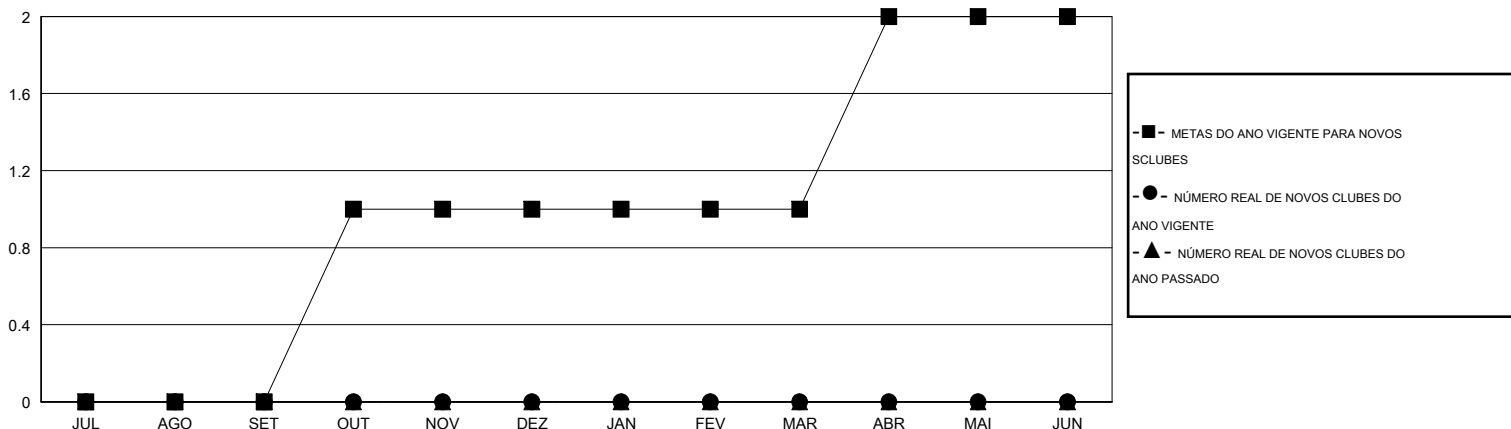

# MONTHLY MEMBERSHIP PROGRESS REPORT

District LB 3

Results as of: 12/31/2016

GMT: Ricardo Shoiti Komatsu

LOCAL BRAZIL

GMT-AJ 3

Clubes					Sócios				
RESULTADOS PARA 2016-2017					RESULTADOS PARA 2016-2017				
TRIMESTRE	META DE NOVOS CLUBES	NOVOS CLUBES	CLUBES BAIXADO	GANHO/PERDA LÍQUIDA	TRIMESTRE	META DE NOVOS SÓCIOS	ASSOCIADOS FUNDADORES E NOVOS ADICIONADOS	ASSOCIADOS BAIXADOS	GANHO/PERDA LÍQUIDA
JUL/AGO/SET	0	0	0	0	JUL/AGO/SET	16	33	51	-18
OUT/NOV/DEZ	1	0	1	-1	OUT/NOV/DEZ	36	40	83	-43
JAN/FEV/MAR	0	0	0	0	JAN/FEV/MAR	16	0	0	0
ABR/MAI/JUN	1	0	0	0	ABR/MAI/JUN	36	0	0	0

CUMULATIVO DO NÚMERO REAL E METAS DE NOVOS CLUBES

CUMULATIVO DO NÚMERO REAL E METAS DE SÓCIOS

CLUBES BAIXADOS: 1	23 CLUBS OF 62 ADICIONADO 1 OU MAIS NOVOS SÓCIOS	<b>DISTRIBUIÇÃO POR SEXO</b>
		MASCULINO 1,104 (67.52%)
		FEMININO 531 (32.48%)
<b>SÓCIOS BAIXADOS</b>		
FALECIDO 8	<a href="#">CLIQUE AQUI PARA OS DADOS DA AVALIAÇÃO DA SAÚDE</a>	SÓCIOS DE UNIDADES FAMILIARES 166
CLUBES CANCELADOS 18		CHEFE DA FAMÍLIA 80
OUTROS 108		SÓCIO QUE NÃO É O CHEFE DA CASA 86
<b>TOTAL 134</b>		