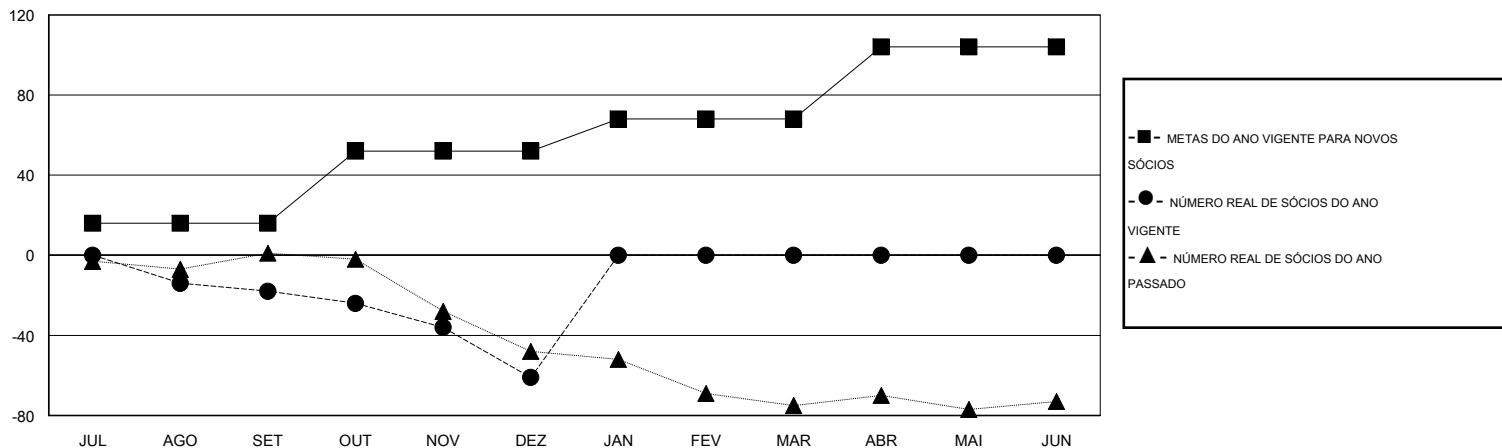

# MONTHLY MEMBERSHIP PROGRESS REPORT

District LB 3

Results as of: 12/31/2016

GMT: Ricardo Shoiti Komatsu

LOCAL BRAZIL

GMT-AJ 3

Clubes					Sócios				
RESULTADOS PARA 2016-2017					RESULTADOS PARA 2016-2017				
TRIMESTRE	META DE NOVOS CLUBES	NOVOS CLUBES	CLUBES BAIXADO	GANHO/PERDA LÍQUIDA	TRIMESTRE	META DE NOVOS SÓCIOS	ASSOCIADOS FUNDADORES E NOVOS ADICIONADOS	ASSOCIADOS BAIXADOS	GANHO/PERDA LÍQUIDA
JUL/AGO/SET	0	0	0	0	JUL/AGO/SET	16	33	51	-18
OUT/NOV/DEZ	1	0	1	-1	OUT/NOV/DEZ	36	40	83	-43
JAN/FEV/MAR	0	0	0	0	JAN/FEV/MAR	16	0	0	0
ABR/MAI/JUN	1	0	0	0	ABR/MAI/JUN	36	0	0	0

CUMULATIVO DO NÚMERO REAL E METAS DE NOVOS CLUBES

CUMULATIVO DO NÚMERO REAL E METAS DE SÓCIOS

CLUBES BAIXADOS: 1	23 CLUBS OF 62 ADICIONADO 1 OU MAIS NOVOS SÓCIOS	<b>DISTRIBUIÇÃO POR SEXO</b>
		MASCULINO 1,104 (67.52%)
		FEMININO 531 (32.48%)
<b>SÓCIOS BAIXADOS</b>		
FALECIDO 8	<a href="#">CLIQUE AQUI PARA OS DADOS DA AVALIAÇÃO DA SAÚDE</a>	SÓCIOS DE UNIDADES FAMILIARES 166
CLUBES CANCELADOS 18		CHEFE DA FAMÍLIA 80
OUTROS 108		SÓCIO QUE NÃO É O CHEFE DA CASA 86
<b>TOTAL 134</b>		